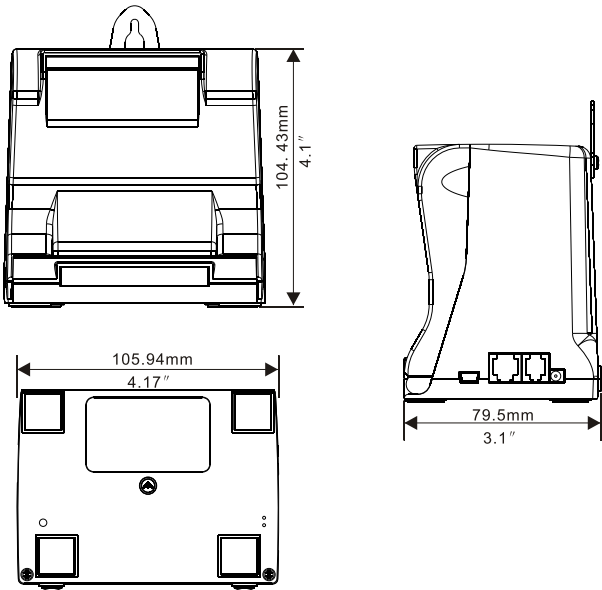

外形尺寸

性能规格

打印方式	热敏(KP65X)/针打(KP6DX)
分辨率	203dip
打印速度	50mm/秒
打印头寿命	50km
打印宽度	57mm(有效打印48mm)
打印字体	英文字符12*12, 汉字24*24
无线	433M 最长距离:100米 2.4G 最长距离:15米
电源	DC7V/2A
接口种类	1个RS232/USB/以太网/钱箱接口
工作温度	0°C ~ 40°C
工作湿度	5% ~ 85%
重量	260g
尺寸	105.9*79.5*104.4mm