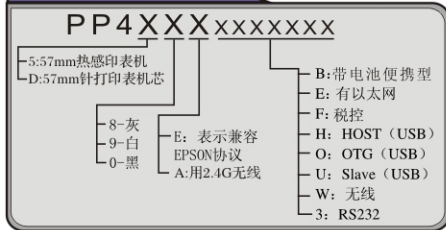

便携式无线票据打印机(世界最小之一) 热感标签纸打印机

机型说明

优秀功能

- ※PP4XBW锂电池机型，外观轻巧。可挂在腰间配HT1...（如图2）作为无线(Blue Tooth)随身行动打印机。且随机配备充电器。可快速更换电池，连续操作。
- ※PP4E1W、具有蓝牙无线通讯功能，可与各种BT装置(PDA, N.B.手机, PC, Handy Terminal...)结合，构成餐饮无线压单打印机、PDA行动打印及无线厨房打印机等应用。
- ※PP4E2X系列：可打印热感标签纸,用于邮寄标签、库房、商场货品贴标签时使用。
- ※PP4A13配上手持终端(HT1...)可组成行动销售组合（可打印约200张收据）
- ※具有*USB口/RS232口/以太网口三种机型可选，支持图形打印。※具快易装纸结构，换纸快速容易,绝不卡纸。
- ※体积最小巧，为您节约有限的营业空间。具有无线功能的机种可通USB/PS2适配器与PC构成无线的打印组合。
- ※ESC/POS指令集兼容，加顶尖协议。

适用

- ※POS打印机：超市、餐饮、零售等各类商业小票打印。
- ※便携式打印机：与手持终端相连构成行动销售，无线有线可选。
- ※标签打印机：与手持终端相连，可构成商场移动变价系统，或办公室、工厂需要临时打标签的应用。

主要性能指标

| | |
|--------|---|
| 打印方式 | 行式热敏 |
| 打印纸宽 | 58MM |
| 有效打印宽度 | 48MM |
| 打印密度 | 8点/mm 384点/行 打印字体 西文12*24 汉字24*24 |
| 打印速度 | 50mm/秒 |
| 接口形式 | 标准并行接口（需选配并口转串口转接线）或标准RS232串行接口、USB口、以太网接口、钱箱接口 |
| 无线 | 433M 距离：100米max 2.4G 距离：30米max |
| 电源 | DC7V/2A, |
| 打印头寿命 | 50公里 |