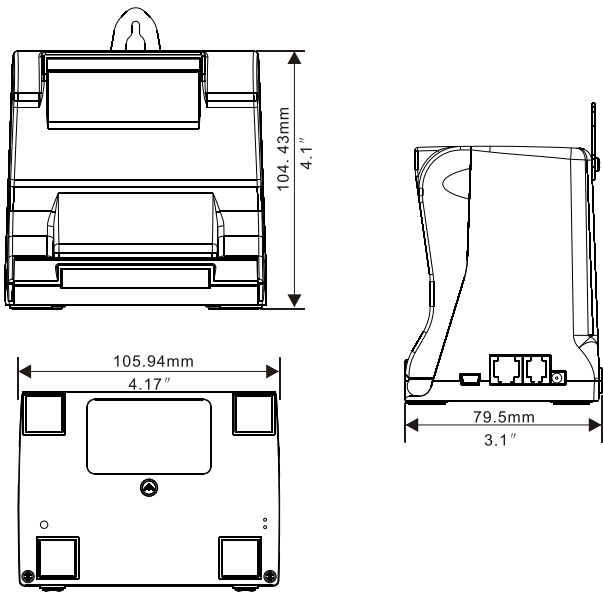

### PP6Xxxxxxx

5:57MM热感印表机	E:以太网
	U:USB
	3:RS232
	W4:433无线
	WB:蓝牙
	W2:2.4G(顶牙)

# 外形尺寸

# 性能规格

打印方式	热敏打印
分辨率	203dip
打印速度	50mm/秒
打印头寿命	50km
打印宽度	57mm(有效打印48mm)
打印字体	英文字符12*12, 汉字24*24
无线	433M 最长距离:100米 2.4G 最长距离:30米
电源	DC7V/2A
接口种类	1个RS232/USB/以太网/钱箱接口
工作温度	0°C ~ 40°C
工作湿度	5% ~ 93%
重量	260g
尺寸	105.9*79.5*104.4mm